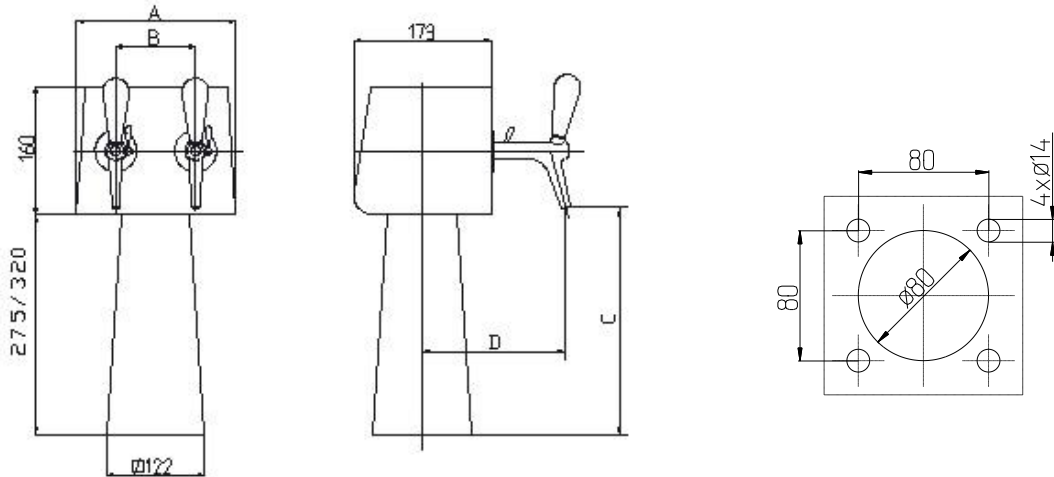

## AS - Säulen aus rostfreiem Stahl 1-8 Hahnen

Geeignet für alle Art von Hahnen

Bohrbild Bolzenbefestigung  
für AS - Säulen

### AS - Balken 1-6

Erhältlich mit 2 verschiedenen Fusshöhen 275 mm und 320 mm

Bezeichnung	Anzahl Hahnen	Mass A in mm	Mass B in mm
AS 1	1	150	
AS 2	2	200	100
AS 3	3	300	100
AS 4	4	400	100
AS 5	5	500	100
AS 5	6	500	80
AS 6	7	700	100
AS 6	8	700	85

### Hahnentyp

Bezeichnung		Masse C (mm)	Masse D (mm)
Bier / Wasser	P3000	325	190
	P3500	325	175
	P5002/5	325	175
Premix	CMB	365	145
	Speedy	345	170
Postmix	Flomatic	340	170